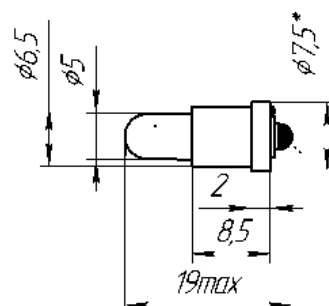

СКЛ24

СКЛ24 (1)
цоколь - mF6

СКЛ24 (2)
цоколь - S6s/10

Заменяют лампы
накаливания:

СМ28-0,05
СГ24-1,2
СМ28-1,5

СКЛ24М

СКЛ24М (1)
цоколь - mF6

СКЛ24М (2)
цоколь - S6s/10

Заменяют лампы
накаливания:

СМ28-0,05
СГ24-1,2
СМ28-1,5

Электрические и световые параметры

Род тока	Ток, мА, (не более)			Напряжение, В			Сила света*, мкд (по оси, не менее) цвет свечения по группам яркости						
	24	28	30				А			Б			
Постоянный однонаправленный ток	10	10	10	175	50	150	300	150	800				

* Параметр обеспечивается конструкцией изделий.

1. Изготавливаются в климатическом исполнении УХЛ 2.1.
2. Минусом является нижний контакт на цоколе.
3. СКЛ24М изготавливается только с прозрачной колбой.
4. Возможна обратная полярность при отдельном заказе.