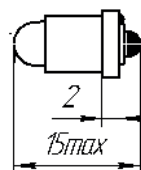

СКЛ24

СКЛ24 (1)
цоколь - mF6

СКЛ24 (2)
цоколь - S6s/10

Заменяют лампы
накаливания:

СМ28-0,05
СГ24-1,2
СМ28-1,5

СКЛ24М

СКЛ24М (1)
цоколь - mF6

СКЛ24М (2)
цоколь - S6s/10

Заменяют лампы
накаливания:

СМ28-0,05
СГ24-1,2
СМ28-1,5

Электрические и световые параметры

Род тока	Ток, мА, (не более)			Напряжение, В			Сила света*, мкд (по оси, не менее) цвет свечения по группам яркости						
	24	28	30				А			Б			
Постоянный однонаправленный ток	10	10	10	175	50	150	300	150	800				