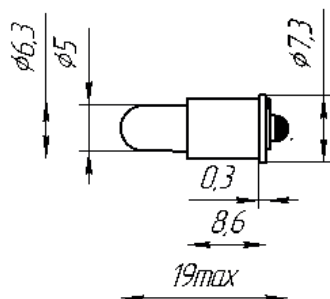

СКЛ24

СКЛ24 (1)
цоколь - mF6

СКЛ24 (2)
цоколь - S6s/10

Заменяют лампы
накаливания:

СМ28-0,05
СГ24-1,2
СМ28-1,5

СКЛ24М

СКЛ24М (1)
цоколь - mF6

СКЛ24М (2)
цоколь - S6s/10

Заменяют лампы
накаливания:

СМ28-0,05
СГ24-1,2
СМ28-1,5

Электрические и световые параметры

Род тока	Ток, мА, (не более)			Напряжение, В			Сила света*, мкд (по оси, не менее) цвет свечения по группам яркости						
	24	28	30				А			Б			
Постоянный однонаправленный ток	10	10	10	175	50	150	300	150	800				

* Параметр обеспечивается конструкцией изделий.

1. Изготавливаются в климатическом исполнении УХЛ 2.1.
2. Минусом является нижний контакт на цоколе.
3. СКЛ24М изготавливается только с прозрачной колбой.
4. Возможна обратная полярность при отдельном заказе.