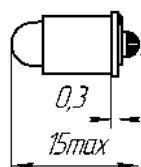

СКЛ24

СКЛ24 (1)
цоколь - mF6

СКЛ24 (2)
цоколь - S6s/10

Заменяют лампы
накаливания:

СМ28-0,05
СГ24-1,2
СМ28-1,5

СКЛ24М

СКЛ24М (1)
цоколь - mF6

СКЛ24М (2)
цоколь - S6s/10

Заменяют лампы
накаливания:

СМ28-0,05
СГ24-1,2
СМ28-1,5

Электрические и световые параметры

Род тока	Ток, мА, (не более)			Напряжение, В			Сила света*, мкд (по оси, не менее) цвет свечения по группам яркости						
	24	28	30				А			Б			
Постоянный однонаправленный ток	10	10	10	175	50	150	300	150	800				