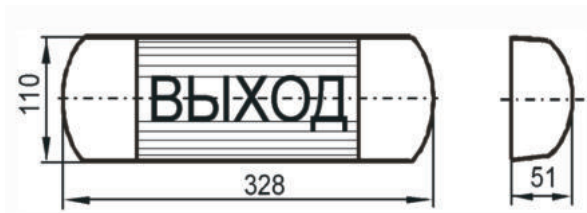

Светильники специального назначения СПА-64

светильник аварийного освещения

Электрические и световые параметры

Напряжение питания, В	Потребляемая мощность, Вт	Степень защиты	Диапазон рабочих температур, °С	Масса, кг
~220 (СПА-64-01 — СПА-64-15, СПА-64-31)	не более 2	IP 20	-20...+40	0,6
±220 (СПА-64-16 — СПА-64-30, СПА-64-32)	не более 5	IP 20	-20...+40	0,6